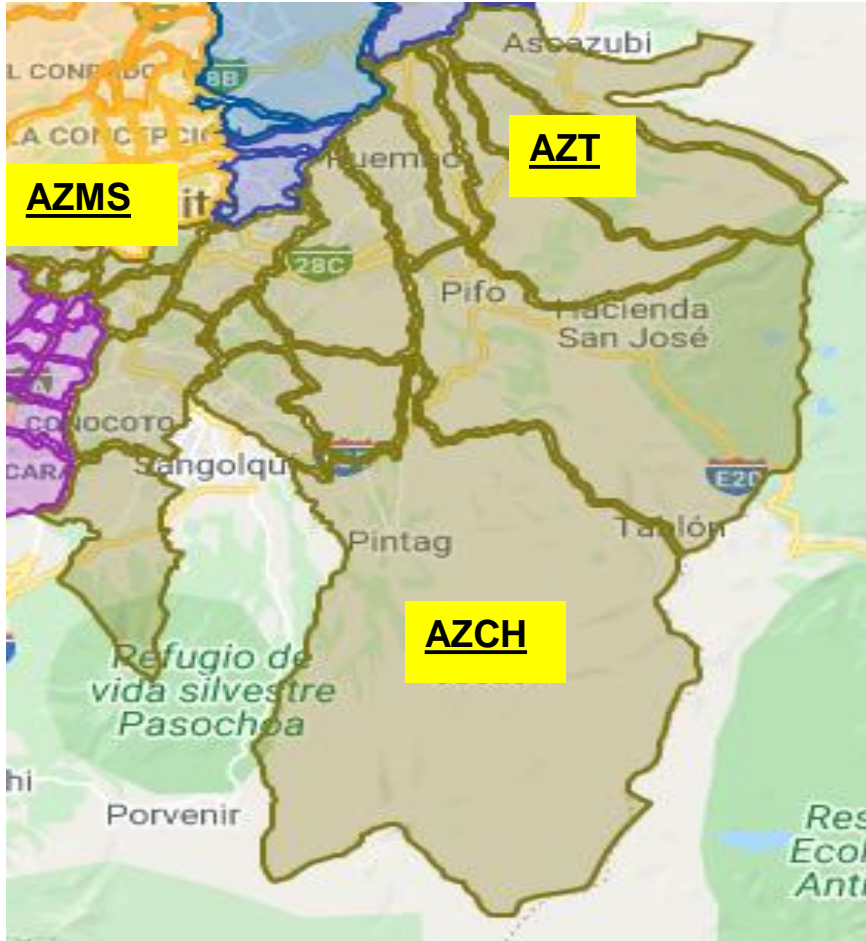

Coordinación Unidad Especial “Regula tu Barrio” Oficina Central

Comprende la circunscripción territorial de la Administraciones Zonales del Valle de los Chillos, Tumbaco y Manuela Sáenz.

Comprende las 19 parroquias distribuidas de acuerdo a la siguiente descripción:

AZCH.- Conocoto, Amaguaña, Alangasí, La Merced, Guangopolo y Pintag.

AZT.- Cumbayá, Tumbaco, Puembo, Pifo, Tababela, Yaruquí, Checa y El Quinche.

AZMS.- Puengasí, Itchimbia, Centro Histórico, La Libertad y San Juan.

Número de Asentamientos Humanos de Hecho y Consolidados Regularizados: 23

Número de Títulos de Dominio Entregados: 121

Socializaciones Realizadas: 135

Inspecciones de campo: 41