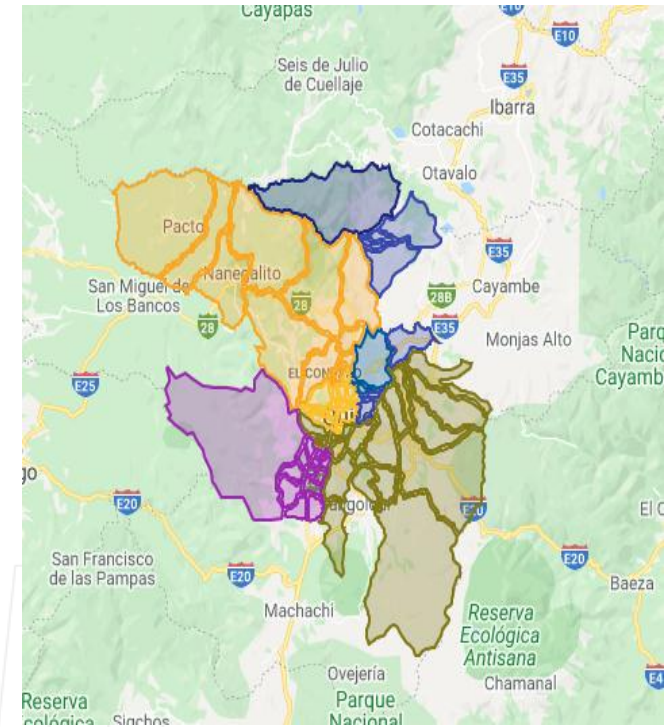

Por un
Quito
Digno

Proceso de Rendición de Cuentas 2021

Unidad Especial “Regula tu Barrio”

La Unidad Especial “Regula tu Barrio” es un ente administrativo adscrito a la Secretaría General de Coordinación Territorial y Participación Ciudadana, misma que fue creada a través de la Resolución A 0010 de 19 de marzo de 2010 y que tiene la finalidad de canalizar, procesar y gestionar los procesos de regularización de asentamientos humanos de hecho y consolidados a nivel del Distrito Metropolitano de Quito, en cumplimiento de la planificación urbanística cantonal.

La Unidad Especial “Regula tu Barrio” efectúa sus funciones en cuatro unidades desconcentradas distribuidas en el Distrito Metropolitano de Quito tal como se puede evidenciar en el mapa adjunto:

- 1) **Oficina Central**
- 2) **Quitumbe**
- 3) **La Delicia**
- 4) **Calderón**

AZCH.- Conocoto, Amaguaña, Alangasí, La Merced, Guangopolo y Pintag.

AZT.- Cumbayá, Tumbaco, Puembo, Pifo, Tababela, Yaruquí, Checa y El Quinche.

AZMS.- Puengasí, Itchimbia, Centro Histórico, La Libertad y San Juan.

Comprende las Parroquias: Pacto, Gualea, Nanegalito, Nanegal, Nono, Calacali, San Antonio, Pomasqui, Carcelén, El Condado, Ponceano, Comité del Pueblo, Cotocollao, Cochapamba, La Concepción, La Kennedy, San Isidro, Rumipamba, Belisario Quevedo, Iñaquito, Nayon, Zambiza, mismas que se encuentran en color amarillo.