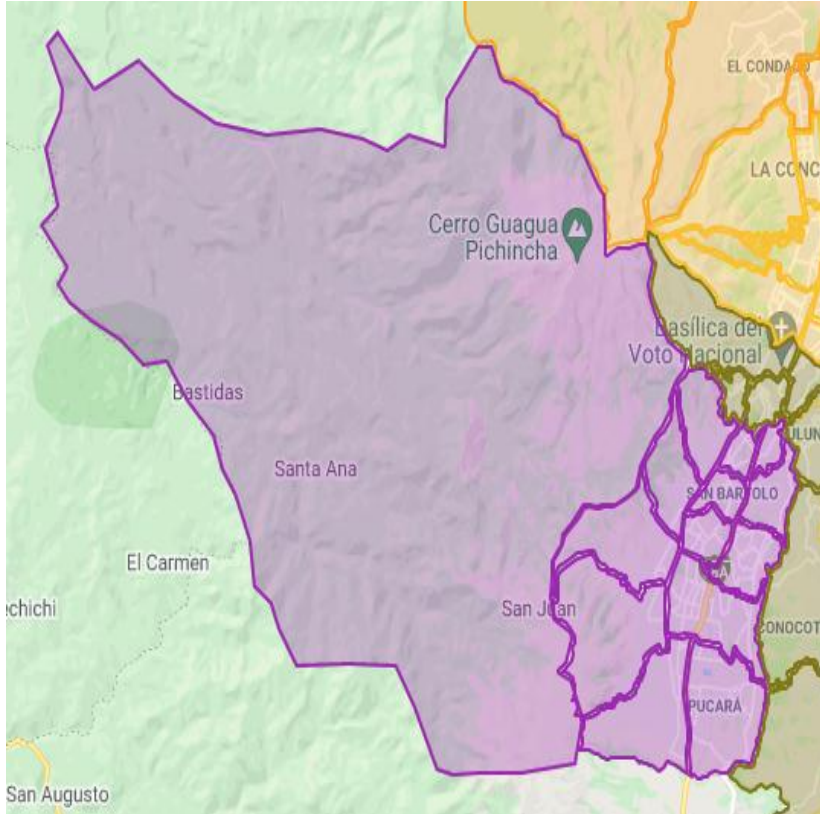

AZCH.- Conocoto, Amaguaña, Alangasí, La Merced, Guangopolo y Pintag.

AZT.- Cumbayá, Tumbaco, Puembo, Pifo, Tababela, Yaruquí, Checa y El Quinche.

AZMS.- Puengasí, Itchimbia, Centro Histórico, La Libertad y San Juan.

Número de Asentamientos Humanos de Hecho y Consolidados Regularizados: 23

Número de Títulos de Dominio Entregados: 121

Socializaciones Realizadas: 135

Inspecciones de campo: 41

Fotografías

URB OFICINA CENTRAL

- AZ TUMBACO
- AZ MANUELA SÁENZ
- AZ LOS CHILLOS

34
AHHYC
REGULARIZADOS

Coordinación Unidad Especial Regula tu Barrio Quitumbe

Comprende la circunscripción territorial de la Administración Zonal Quitumbe y Eloy Alfaro