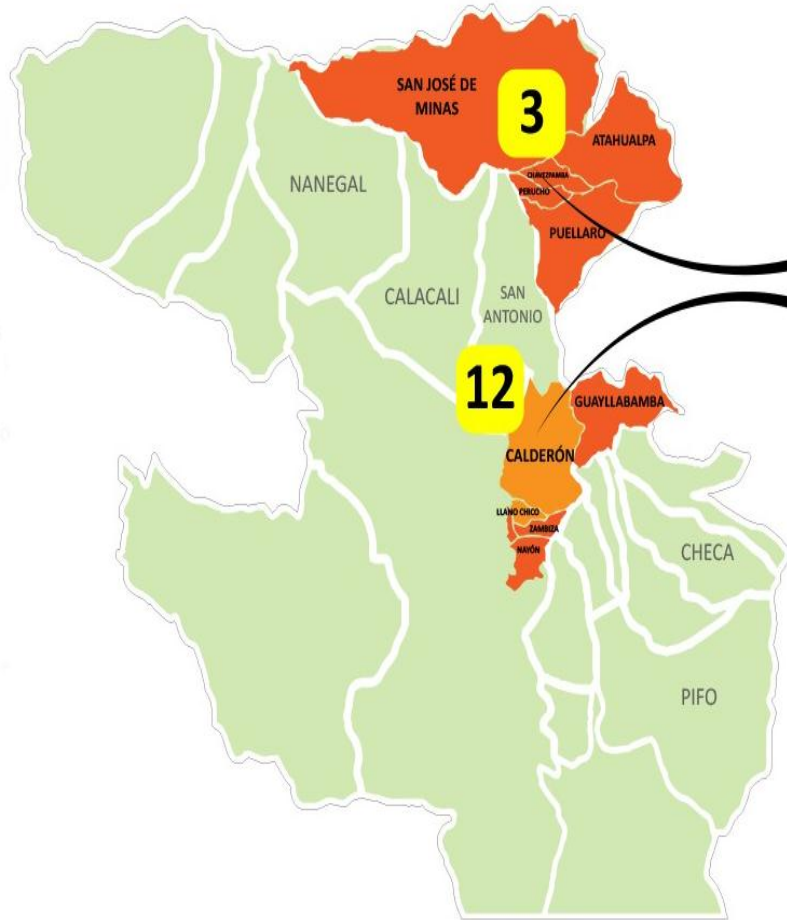

Fotografías

UERB OFICINA CALDERÓN

- AZ EUGENIO ESPEJO
- AZ CALDERÓN

15
AHHYC
REGULARIZADOS